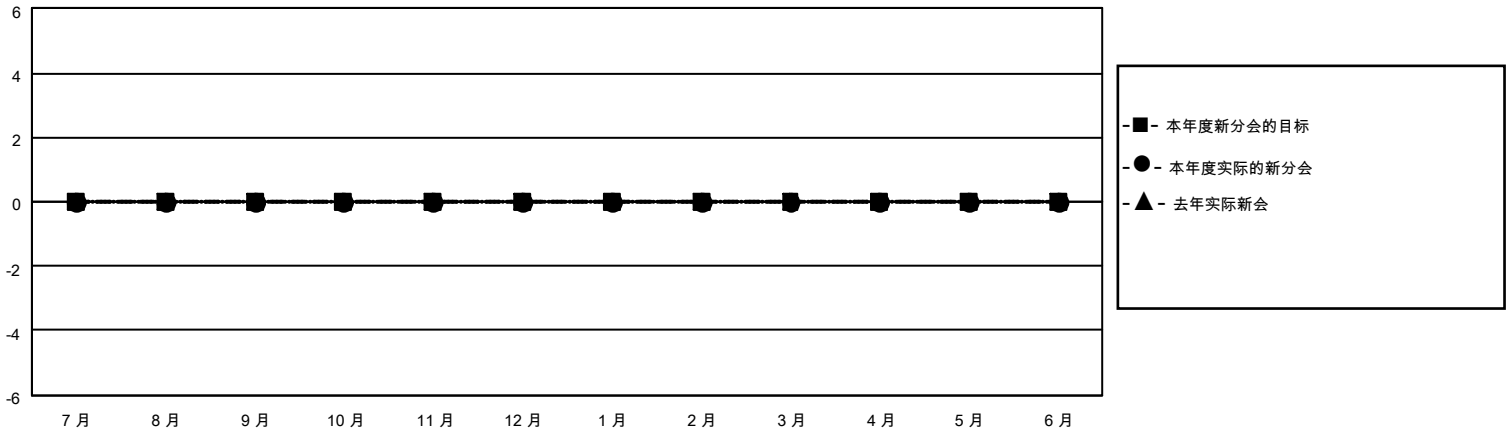

MONTHLY MEMBERSHIP PROGRESS REPORT

地点 CHINA

District 381

Results as of: 11/30/2021

分会			
成果 2021-2022			
季	新分会目标	新会	会员流失的分会
7月/8月/9月	0	0	0
10月/11月/12月	0	0	0
1月/2月/3月	0	0	0
4月/5月/6月	0	0	0

位会员@每位须缴			
成果 2021-2022			
季	会员净增长目标	实际会员增长数	实际退会会员 (包括转会)
7月/8月/9月	0	4	21
10月/11月/12月	0	0	2
1月/2月/3月	0	0	0
4月/5月/6月	0	0	0

目标与实际新会累积

目标和实际会员累积

已取消的分会: 0	1 CLUBS OF 274 增添1位或以上的 新会员	性别分布 男 5,725 (67.64%) 女 2,739 (32.36%) NON BINARY 0 (0.00%) PREFER NOT TO ANSWER 0 (0.00%)
放弃的会员 过世 0 分会已取消 0 其他 23 总计 23	点击这里取得累计会员数据	总计家庭单位会员数 415 支付减半会费的家庭会员 210