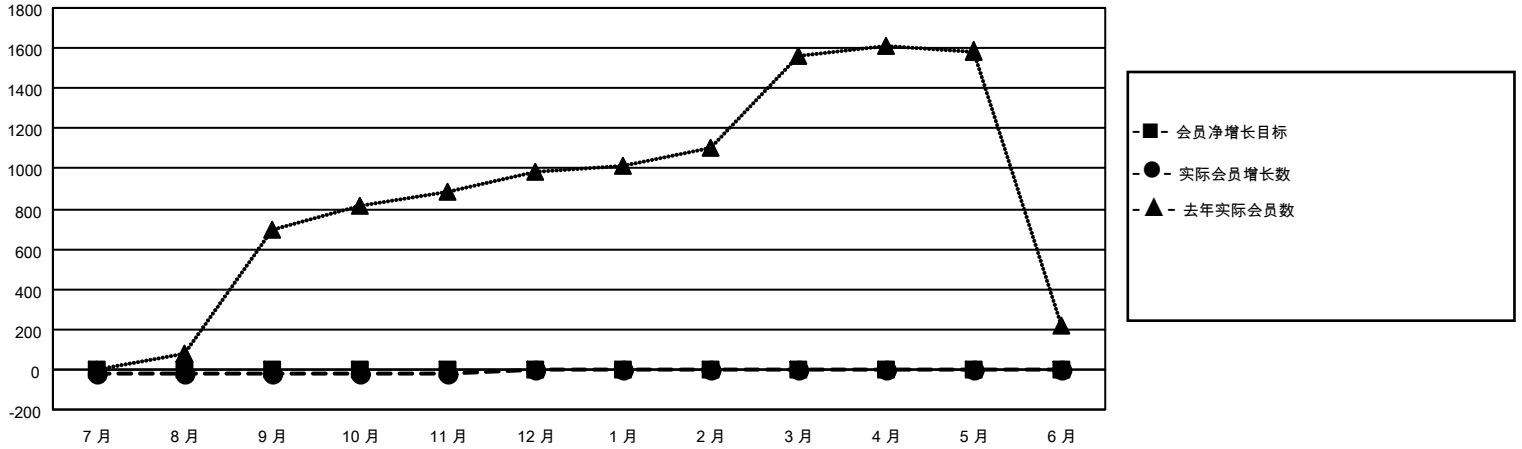

MONTHLY MEMBERSHIP PROGRESS REPORT

地点 CHINA

District 381

Results as of: 11/30/2021

分会			
成果 2021-2022			
季	新分会目标	新会	会员流失的分会
7月/8月/9月	0	0	0
10月/11月/12月	0	0	0
1月/2月/3月	0	0	0
4月/5月/6月	0	0	0

位会员@每位须缴			
成果 2021-2022			
季	会员净增长目标	实际会员增长数	实际退会会员 (包括转会)
7月/8月/9月	0	4	21
10月/11月/12月	0	0	2
1月/2月/3月	0	0	0
4月/5月/6月	0	0	0

目标与实际新会累积

目标和实际会员累积

已取消的分会: 0	1 CLUBS OF 274 增添1位或以上的 新会员	性别分布 男 5,725 (67.64%) 女 2,739 (32.36%) NON BINARY 0 (0.00%) PREFER NOT TO ANSWER 0 (0.00%)
放弃的会员 过世 0 分会已取消 0 其他 23 总计 23	点击这里取得累计会员数据	总计家庭单位会员数 415 支付减半会费的家庭会员 210